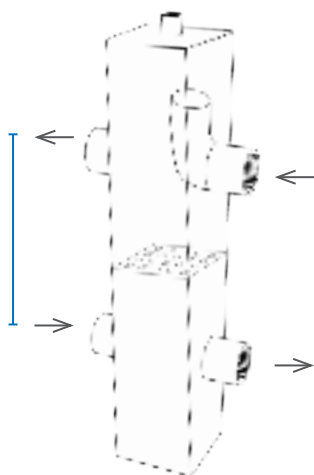

Межосевое расстояние

№ п/п	Модель	Размер потребителя, внутренняя резьба	Межосевое расстояние, мм	Подключение, внутренняя резьба	Размер корпуса, мм	Монтажная длина, см	Мощность, кВт	Вес, кг
1	ГРТК 80/80/25	1"	125	1"	80x80	35	<60	3
2	ГРТК 80/80/32	1¼"	125	1¼"	80x80	35	<90	3,4
3	ТГРТК 80/80/32	1½" н.г.	125	1¼"	80x80	35	<90	4,4
4	ГРТК 80/80/40	1½"	230	1½"	80x80	55	<120	4,5
5	ГРТК 100/100/40	1½"	230	1½"	100x100	55	<195	7,5
6	ГРТК 100/100/50	2"	230	2"	100x100	55	<210	8
7	ГРТК 120/120/40	1½"	230	1½"	120x120	55	<240	9,5
8	ГРТК 120/120/50	2"	230	2"	120x120	55	<260	10
9	ГРТК 140/140/50	2"	230	2"	140x140	55	<300	13
10	ГРТК 160/160/50	2"	230	2"	160x160	55	<450	17
11	ГРТК 80/80/40 L	1½"	500	1½"	80x80	85	<190	7
12	ГРТК 100/100/40 L	1½"	500	1½"	100x100	85	<290	8
13	ГРТК 100/100/50 L	2"	500	2"	100x100	85	<310	9,5
14	ГРТК 120/120/40 L	1½"	500	1½"	120x120	85	<350	14
15	ГРТК 120/120/50 L	2"	500	2"	120x120	85	<390	14,5
16	ГРТК 140/140/50 L	2"	500	2"	140x140	85	<450	18
17	ГРТК 160/160/50 L	2"	500	2"	160x160	85	<550	25